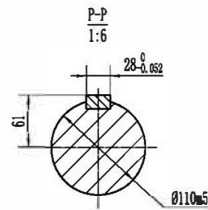

Импортер: ООО «Рутектор»
 Адрес: 109456, Россия, Москва,
 1-й Вешняковский проезд, д.1 (строение 11)
 +7 495 660-0069 info@rutector.ru rutector.ru

- A—Male Rotor
- B—Female Rotor
- C—Rotation Direction
- D—Oil-in M48X2
- D₁—Oil-In M14X1.5
- E—Oil-cut (Connect D) M4X1.5
- F—Thermometric nozzle of exhaust port M20X1.5
- G—Drain from separator M16X1.5

				怡诺		
				YNE280A平面安装图		
标记	数量	分区	图号	文件号	签名	年、月、日
设计			20100422	标准化		
审核						
工艺						
				阶段标记	数量	比例
					800g	1:18
				共	张	第
					张	张