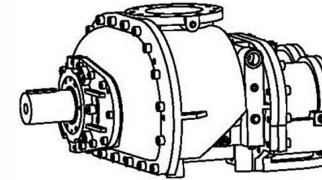

Импортер: ООО «Рутектор»
 Адрес: 109456, Россия, Москва,
 1-й Вешняковский проезд, д.1 (строение 11)
 +7 495 660-0069 info@rutector.ru rutector.ru

- A—Male Rotor
- B—Female Rotor
- C—Rotation Direction
- D—Oil-in M48X2
- D₁—Oil-In M14X1.5
- E—Oil-cut (Connect D) M4X1.5
- F—Thermometric nozzle of exhaust port M20X1.5
- G—Drain from separator M16X1.5