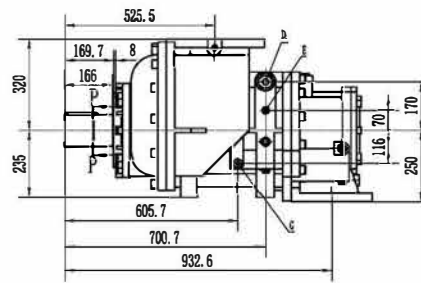

Импортер: ООО «Рутектор»
 Адрес: 109456, Россия, Москва,
 1-й Вешняковский проезд, д.1 (строение 11)
 +7 495 660-0069 info@rutector.ru rutector.ru

- A—Male Rotor
- B—Female Rotor
- C—Rotation Direction
- D—Oil-in M48X2
- D₁—Oil-In M14X1.5
- E—Oil-cut (Connect D) M4X1.5
- F—Thermometric nozzle of exhaust port M20X1.5
- G—Drain from separator M16X1.5

				怡诺		
				YNE280A平面安装图		
标记	数量	分区	图号	文件号	签名	年、月、日
设计			20100422	标准化		
审核						
工艺						
				阶段标记	数量	比例
					800g	1:18
				共	张	第
					张	张