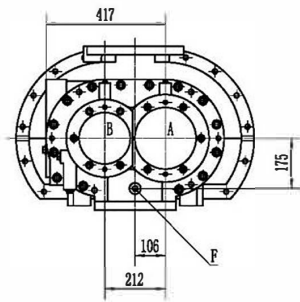

Импортер: ООО «Рутектор»
 Адрес: 109456, Россия, Москва,
 1-й Вешняковский проезд, д.1 (строение 11)
 +7 495 660-0069 info@rutector.ru rutector.ru

- A—Male Rotor
- B—Female Rotor
- C—Rotation Direction
- D—Oil-in M48X2
- D₁—Oil-In M14X1.5
- E—Oil-cut (Connect D) M4X1.5
- F—Thermometric nozzle of exhaust port M20X1.5
- G—Drain from separator M16X1.5

				怡诺		
				YNE280A平面安装图		
标记	数量	分区	图号	文件号	签名	年、月、日
设计			20100422	标准化		
审核						
工艺						
				阶段标记	数量	比例
					800g	1:18
				共	张	第
					张	张