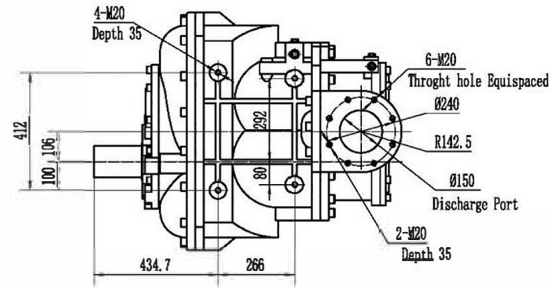

Импортер: ООО «Рутектор»
 Адрес: 109456, Россия, Москва,
 1-й Вешняковский проезд, д.1 (строение 11)
 +7 495 660-0069 info@rutector.ru rutector.ru

- A—Male Rotor
- B—Female Rotor
- C—Rotation Direction
- D—Oil-in M48X2
- D₁—Oil-In M14X1.5
- E—Oil-cut (Connect D) M4X1.5
- F—Thermometric nozzle of exhaust port M20X1.5
- G—Drain from separator M16X1.5

				怡诺		
				YNE280A平面安装图		
标记	数量	分区	图号	文件号	签名	年、月、日
设计			20100422	标准化		
审核						
工艺						
				阶段标记	数量	比例
					800g	1:18
				共	张	第
					张	张