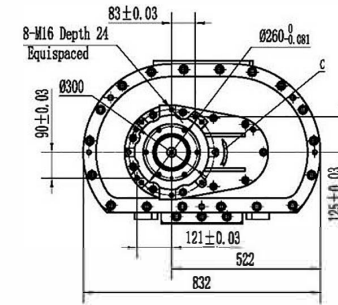

Импортер: ООО «Рутектор»
 Адрес: 109456, Россия, Москва,
 1-й Вешняковский проезд, д.1 (строение 11)
 +7 495 660-0069 info@rutector.ru rutector.ru

- A—Male Rotor
- B—Female Rotor
- C—Rotation Direction
- D—Oil-in M48X2
- D₁—Oil-In M14X1.5
- E—Oil-cut (Connect D) M4X1.5
- F—Thermometric nozzle of exhaust port M20X1.5
- G—Drain from separator M16X1.5

				怡诺		
				YNE280A平面安装图		
标记	数量	分区	图号	文件号	签名	年、月、日
设计			20100422	标准化		
审核						
工艺						
				阶段标记	数量	比例
					800g	1:18
				共	张	第
					张	张