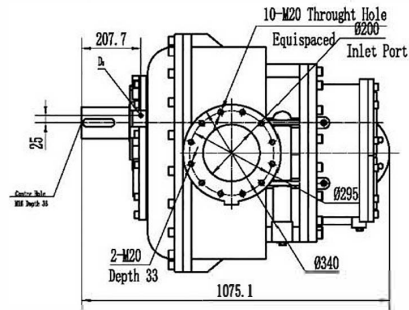

Импортер: ООО «Рутектор»
 Адрес: 109456, Россия, Москва,
 1-й Вешняковский проезд, д.1 (строение 11)
 +7 495 660-0069 info@rutector.ru rutector.ru

- A—Male Rotor
- B—Female Rotor
- C—Rotation Direction
- D—Oil-in M48X2
- D₁—Oil-In M14X1.5
- E—Oil-cut (Connect D) M4X1.5
- F—Thermometric nozzle of exhaust port M20X1.5
- G—Drain from separator M16X1.5

				怡诺		
				YNE280A平面安装图		
标记	数量	分区	图号	文件号	签名	年、月、日
设计			20100422	标准化		
审核						
工艺						
				阶段标记	数量	比例
					800g	1:18
				共	张	第
					张	张